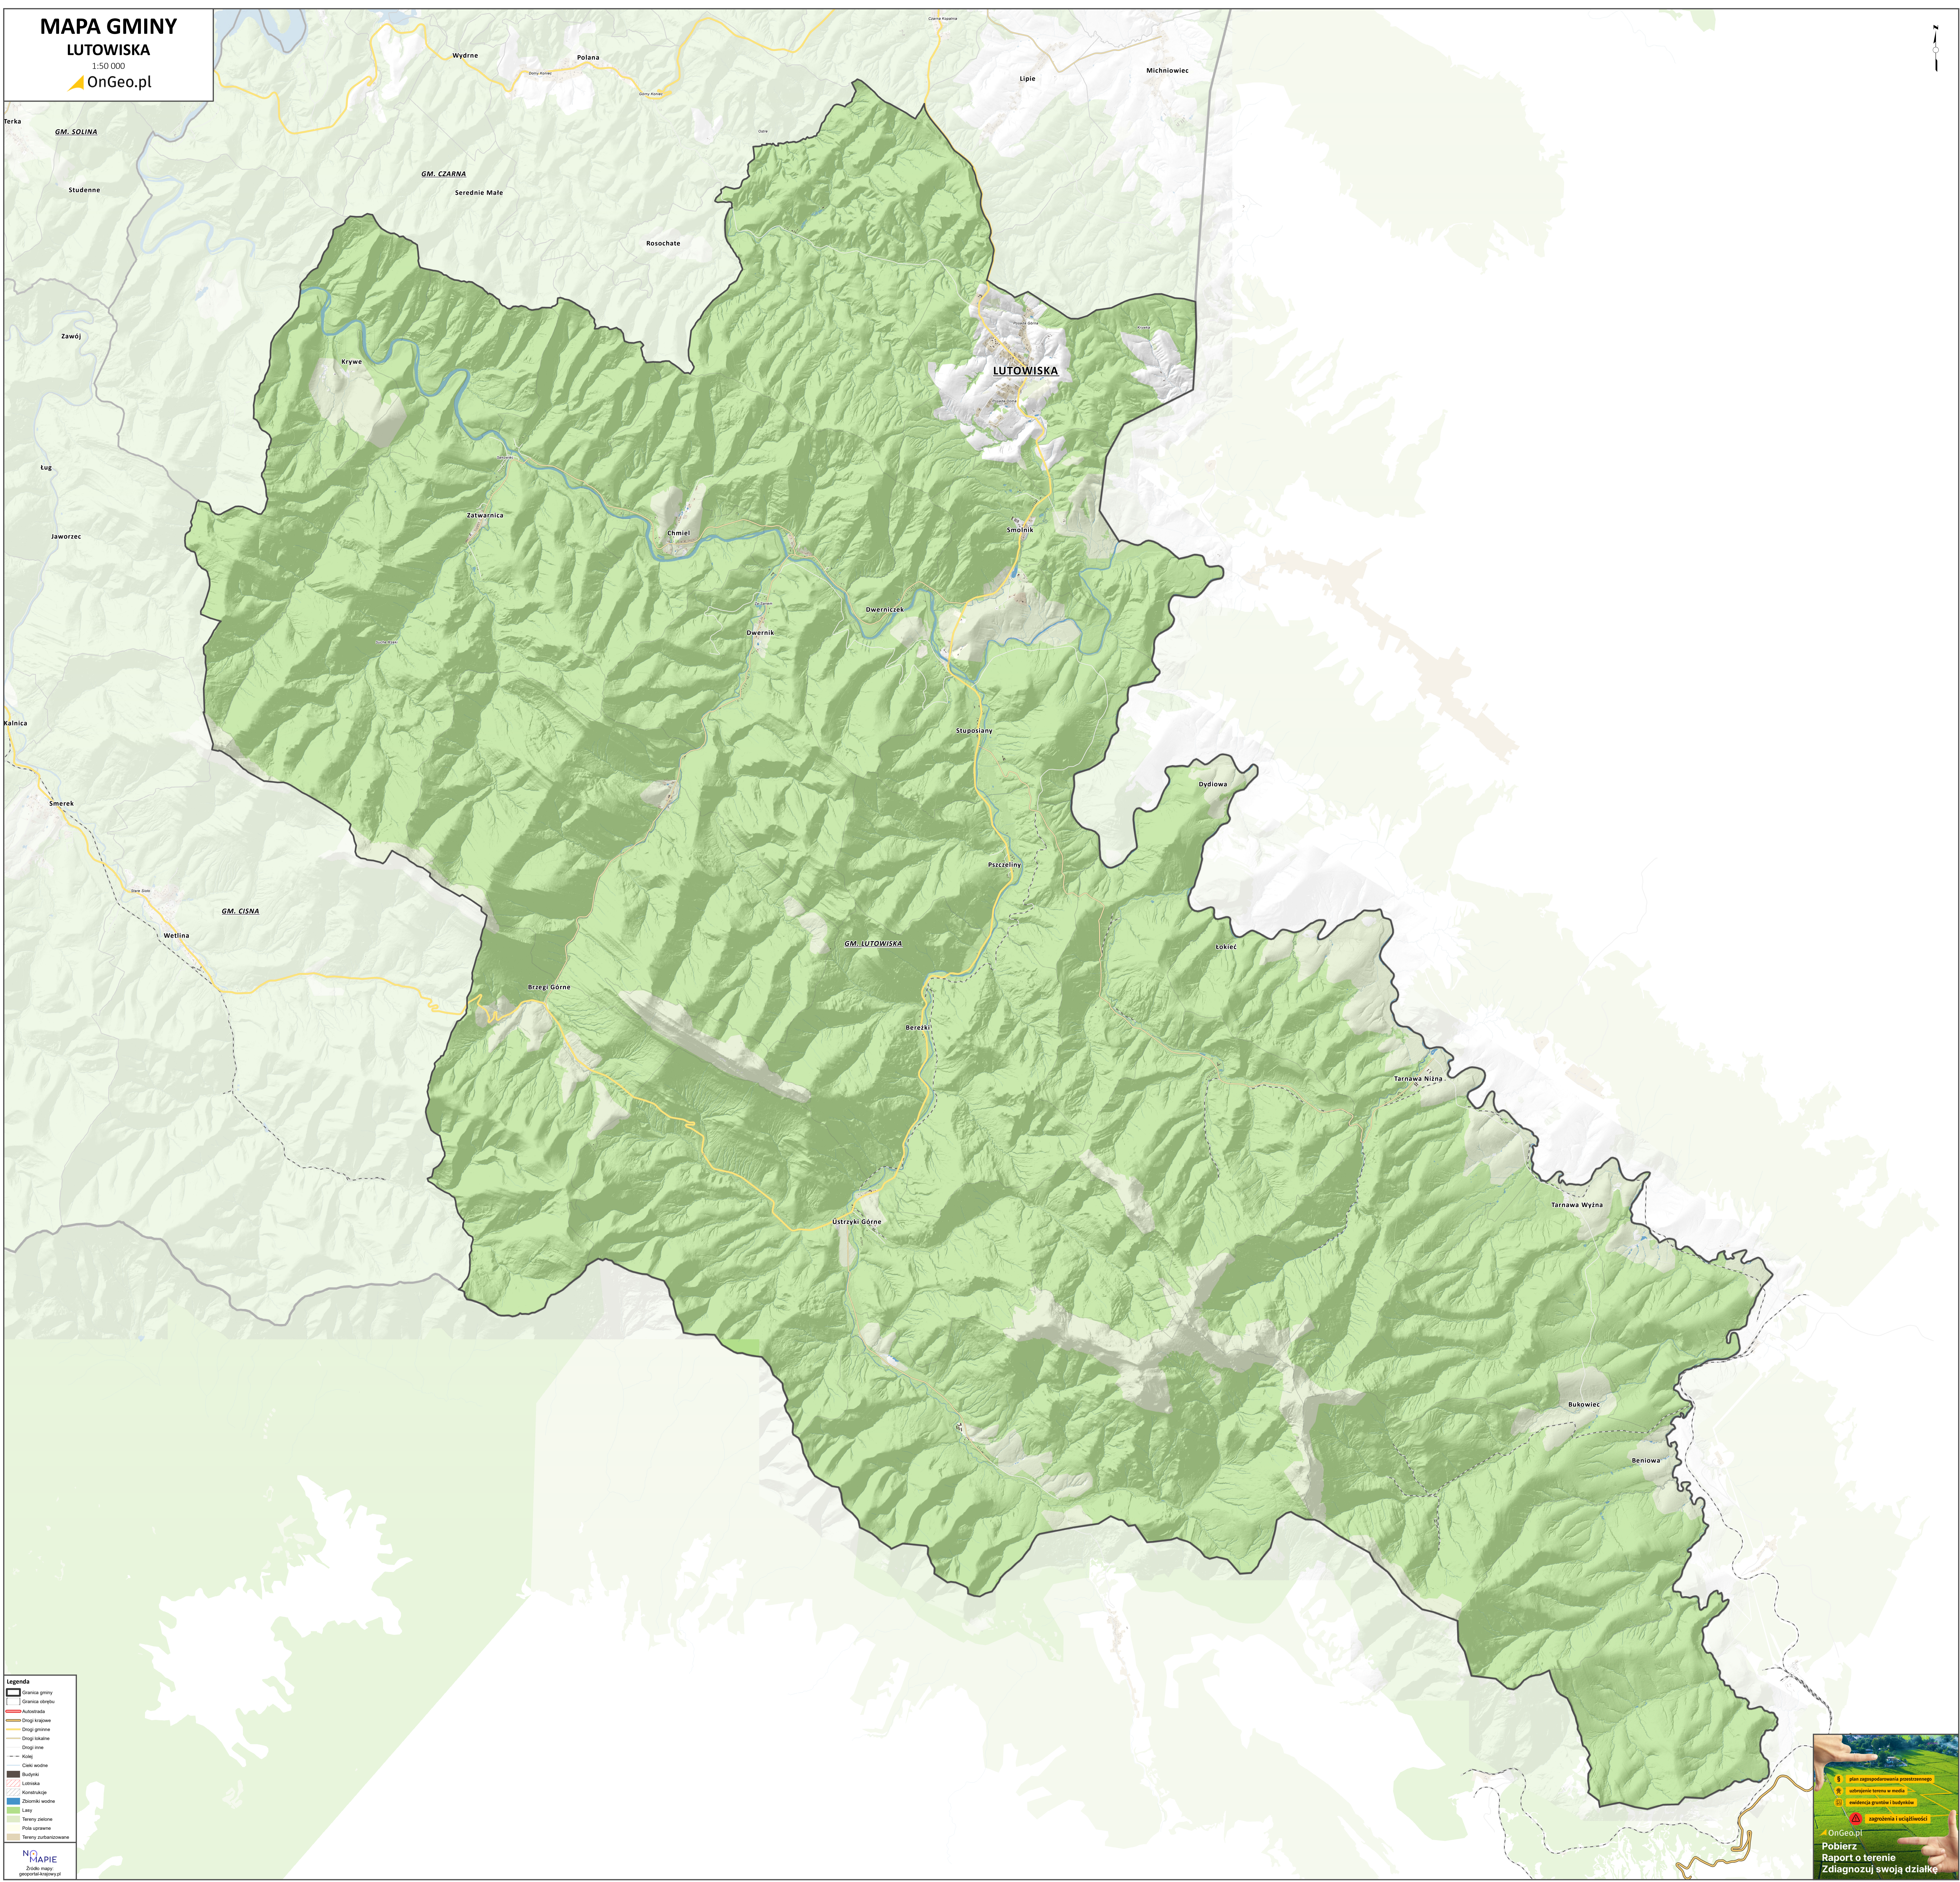

**MAPA GMINY
LUTOWISKA**
1:50 000

OnGeo.pl

- Legenda**
- Granica gminy
 - Granica obrotu
 - Autoroute
 - Dróg krajowe
 - Dróg gminne
 - Dróg lokalne
 - Dróg linie
 - Kole
 - Cieki wodne
 - Budynki
 - Linie kolejowe
 - Kanalizacja
 - Zbiorniki wodne
 - Lasy
 - Tereny zielone
 - Pola uprawne
 - Tereny zurbanizowane

NG
MAPIE
Załad mapy:
geoportal.ongeo.pl

plan zagospodarowania przestrzennego
ustalenię terenu w wodzie
ocena granic i budowlane
zagrożenia i uciążliwość

OnGeo.pl
Pobierz
Raport o terenie
Zdiagnozuj swoją działkę